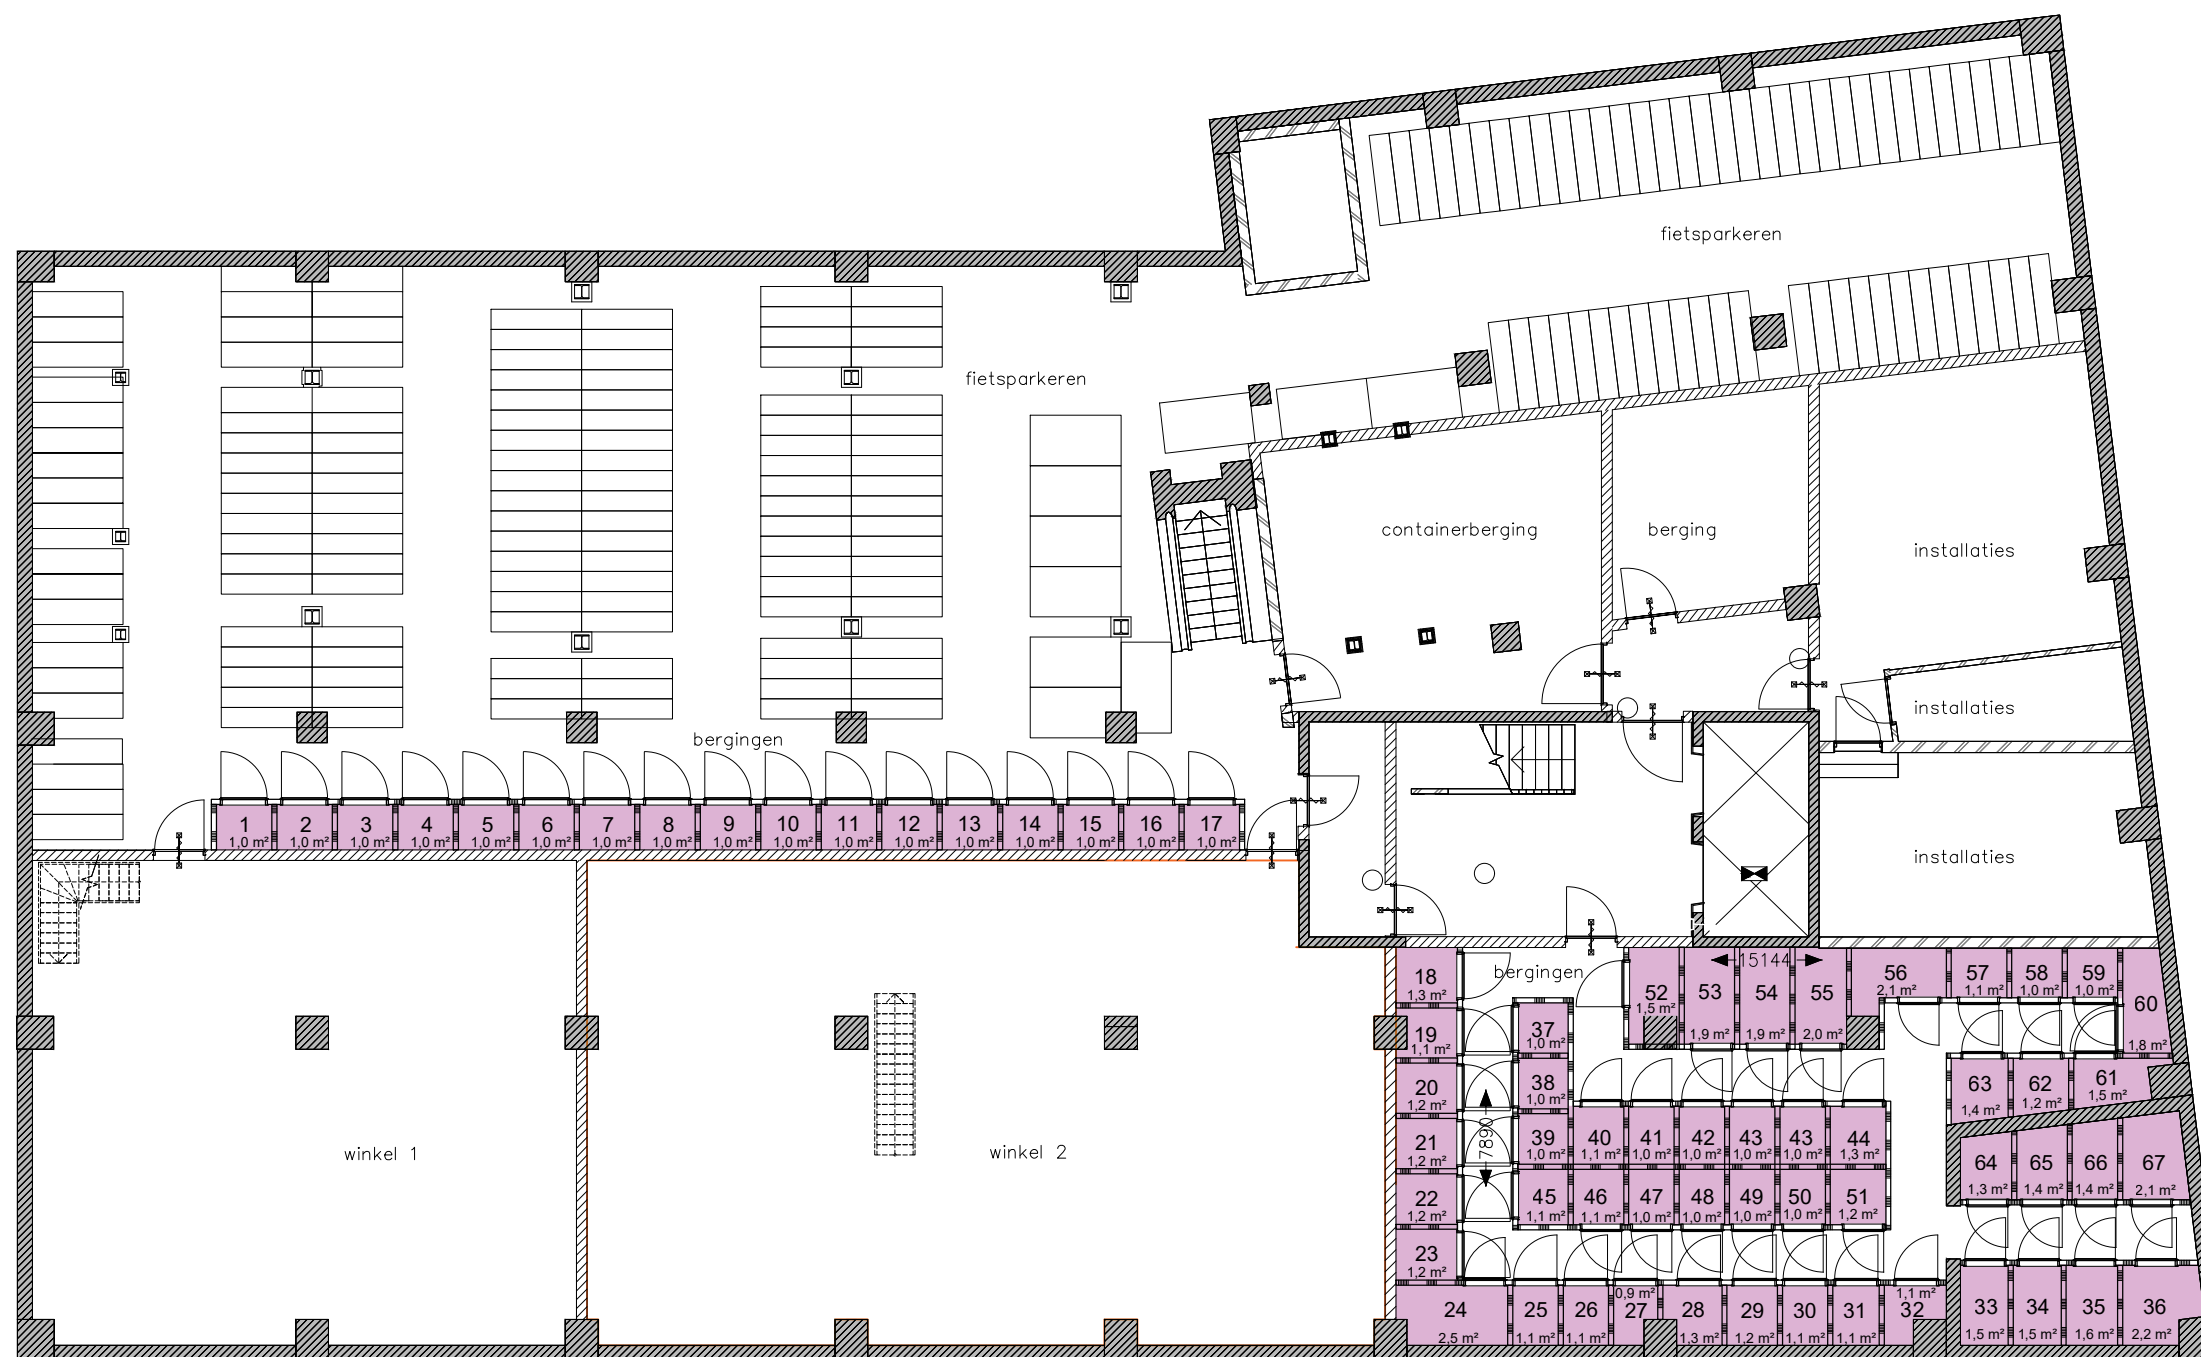

The West Blake

WESTBLAAK 24-32 | ROTTERDAM

Kelderverdieping