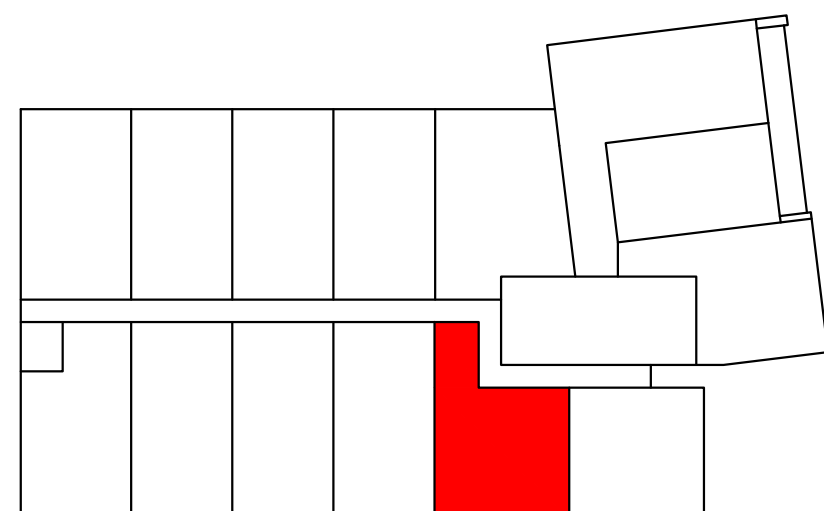

# The West Blake

WESTBLAAK 24-32 | ROTTERDAM

Type C

Downtown

Appartement 1.05 Verdieping 1  
Appartement 2.05 Verdieping 2  
Appartement 3.05 Verdieping 3

Datum: 29-05-2024  
Schaal 1:50

# The West Blake

WESTBLAAK 24-32 | ROTTERDAM

Type C

Midtown

Appartement 4.05 Verdieping 4  
Appartement 5.05 Verdieping 5

Datum: 29-05-2024  
Schaal 1:50

**The West Blake**

WESTBLAAK 24-32 | ROTTERDAM