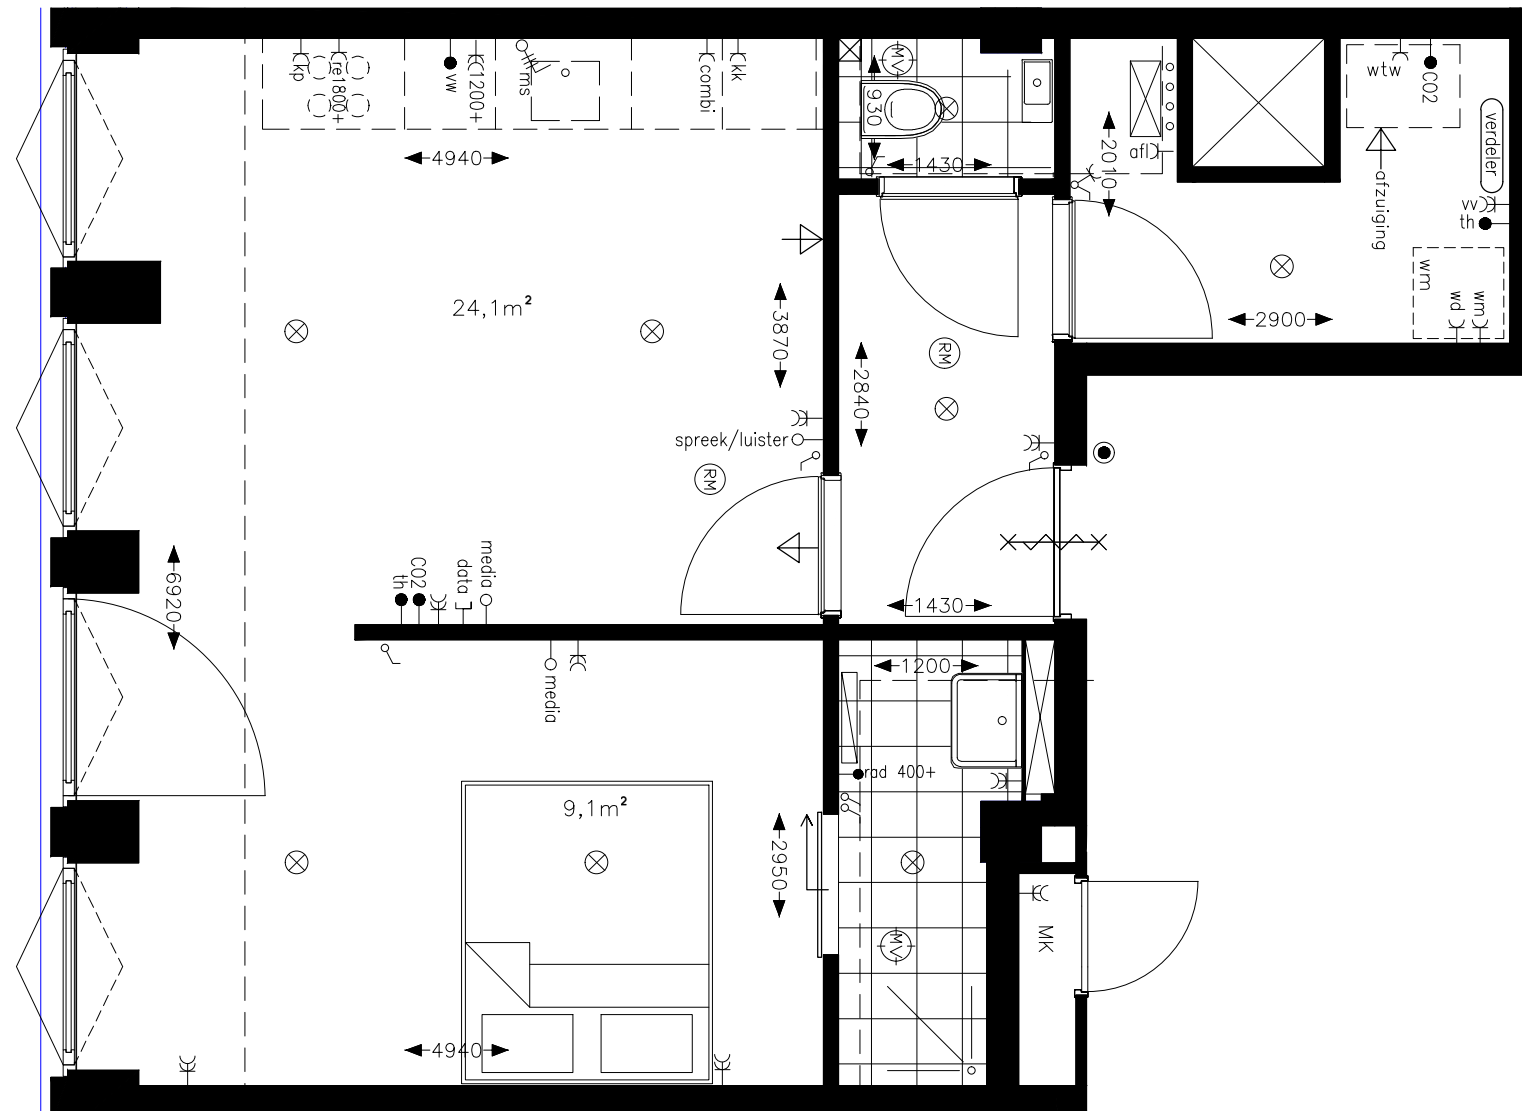

# The West Blake

WESTBLAAK 24-32 | ROTTERDAM

Type C

Downtown

Appartement 1.05 Verdieping 1  
Appartement 2.05 Verdieping 2  
Appartement 3.05 Verdieping 3

Datum: 29-05-2024  
Schaal 1:50