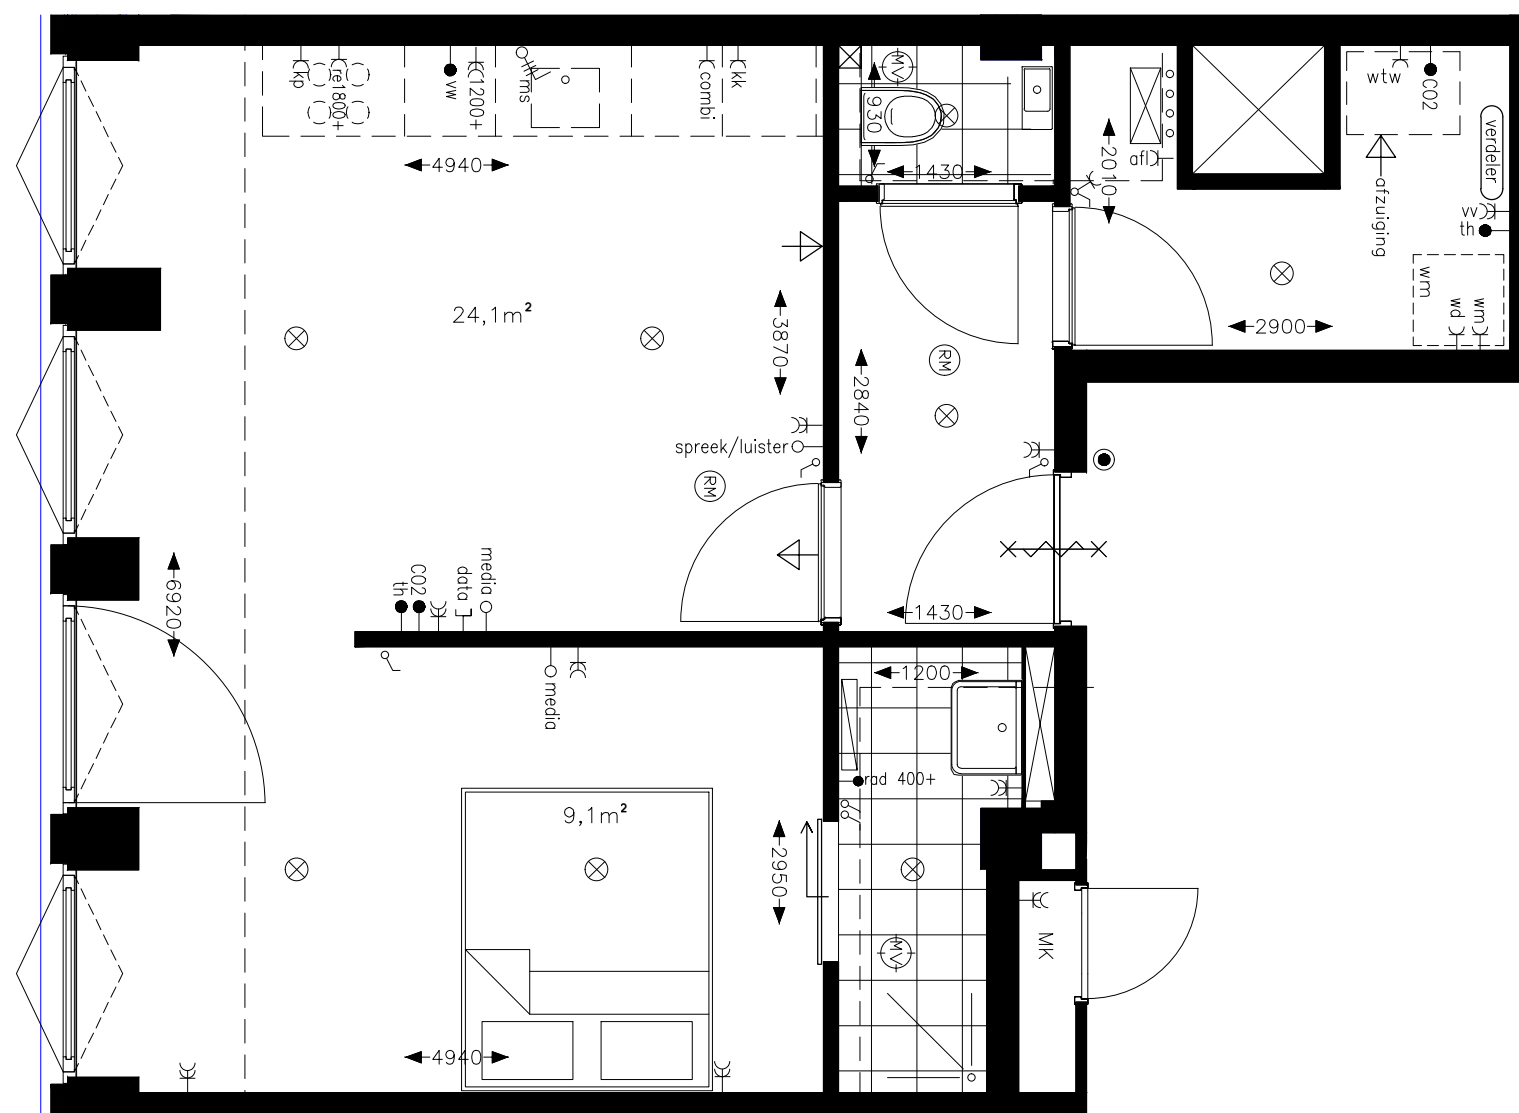

The West Blake

WESTBLAAK 24-32 | ROTTERDAM

Type C

Midtown

Appartement 4.05 Verdieping 4
Appartement 5.05 Verdieping 5

Datum: 29-05-2024
Schaal 1:50