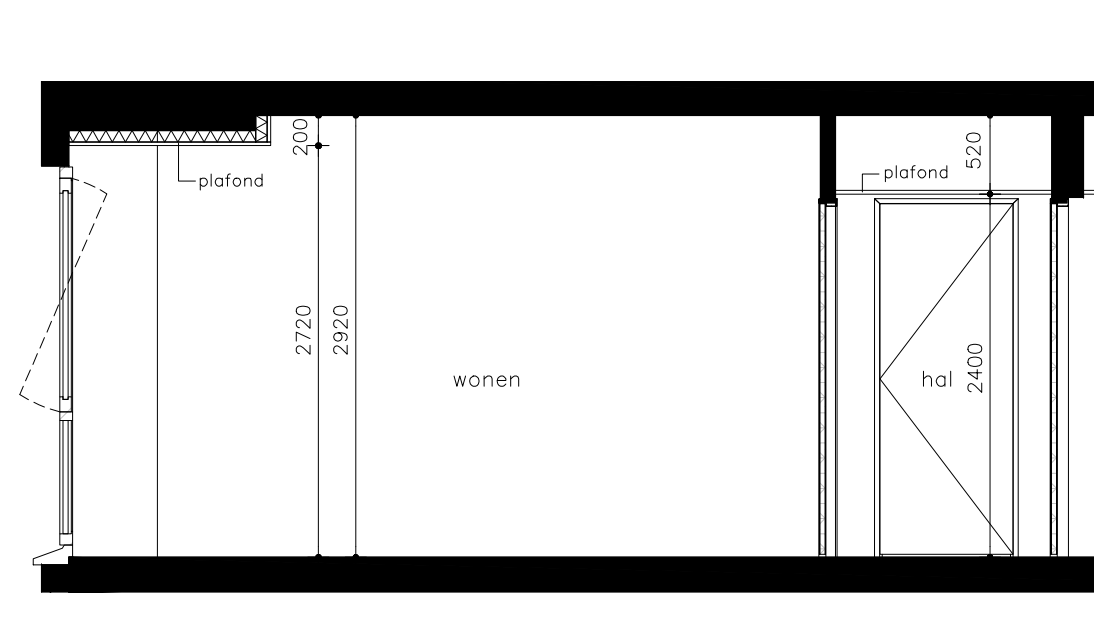

# The West Blake

WESTBLAAK 24-32 | ROTTERDAM

Type C

Midtown

Appartement 4.05 Verdieping 4  
Appartement 5.05 Verdieping 5

Datum: 29-05-2024  
Schaal 1:50

**The West Blake**

WESTBLAAK 24-32 | ROTTERDAM