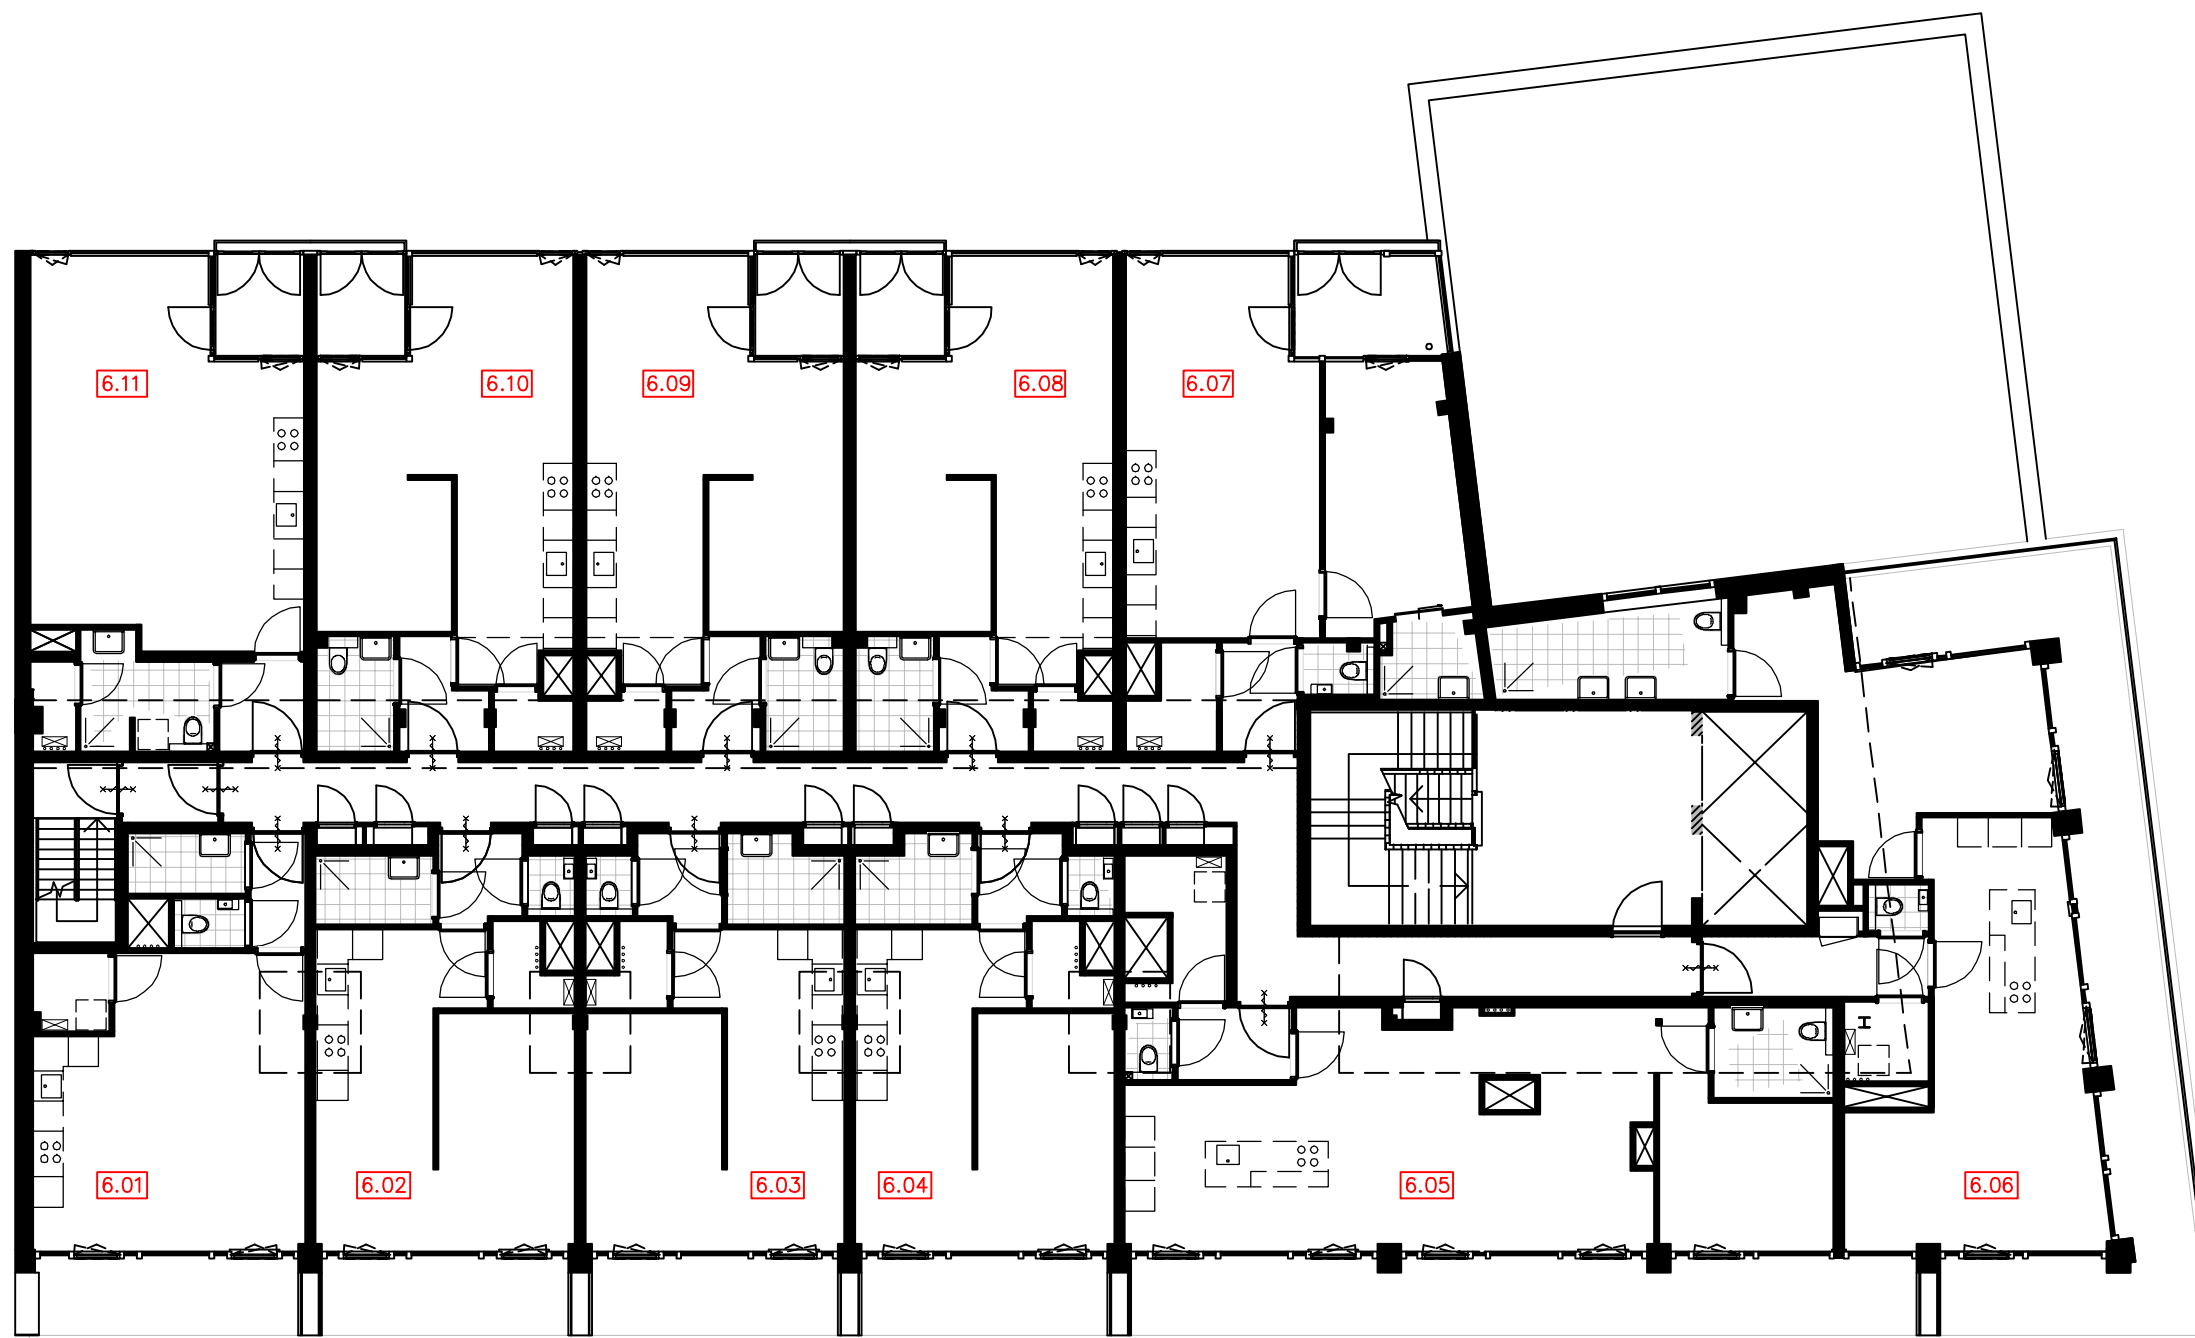

The West Blake

WESTBLAAK 24-32 | ROTTERDAM

overzicht
6e verdieping