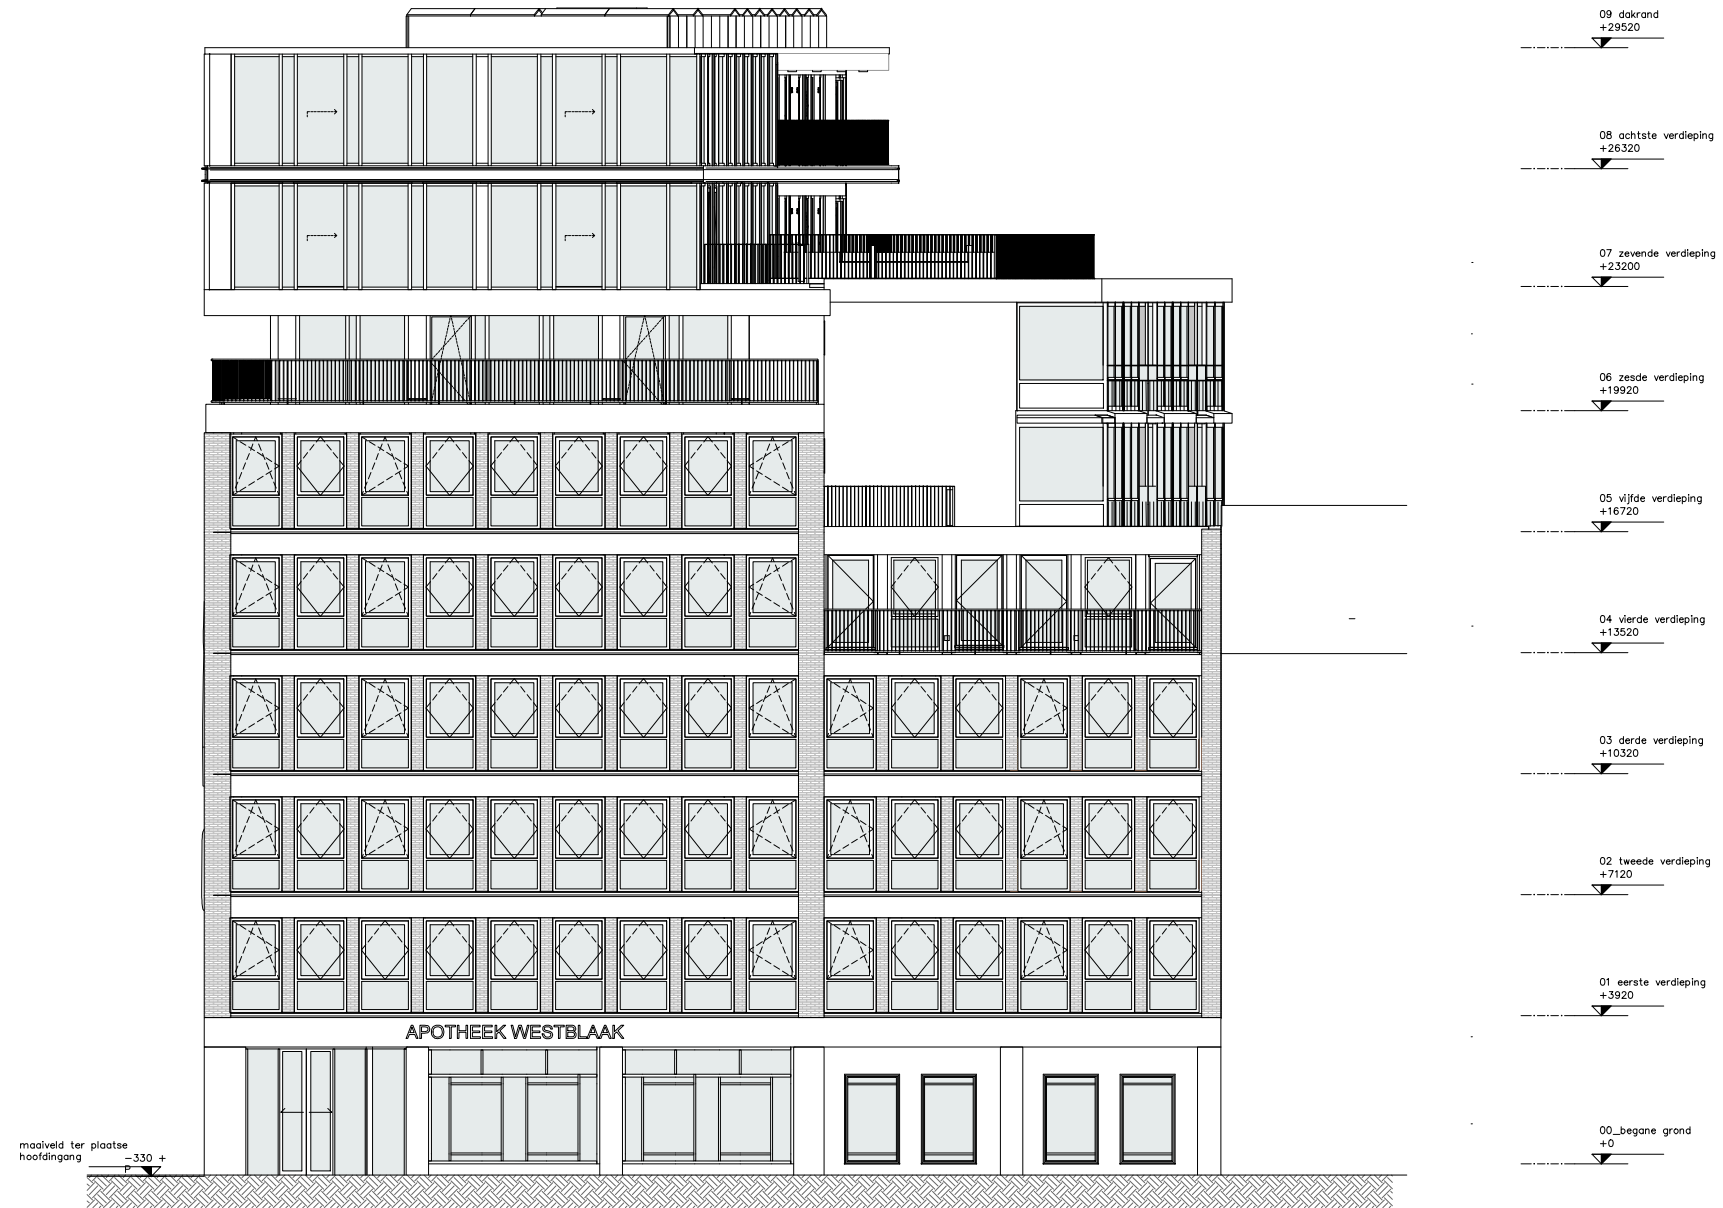

The West Blake

WESTBLAAK 24-32 | ROTTERDAM

WESTGEVEL