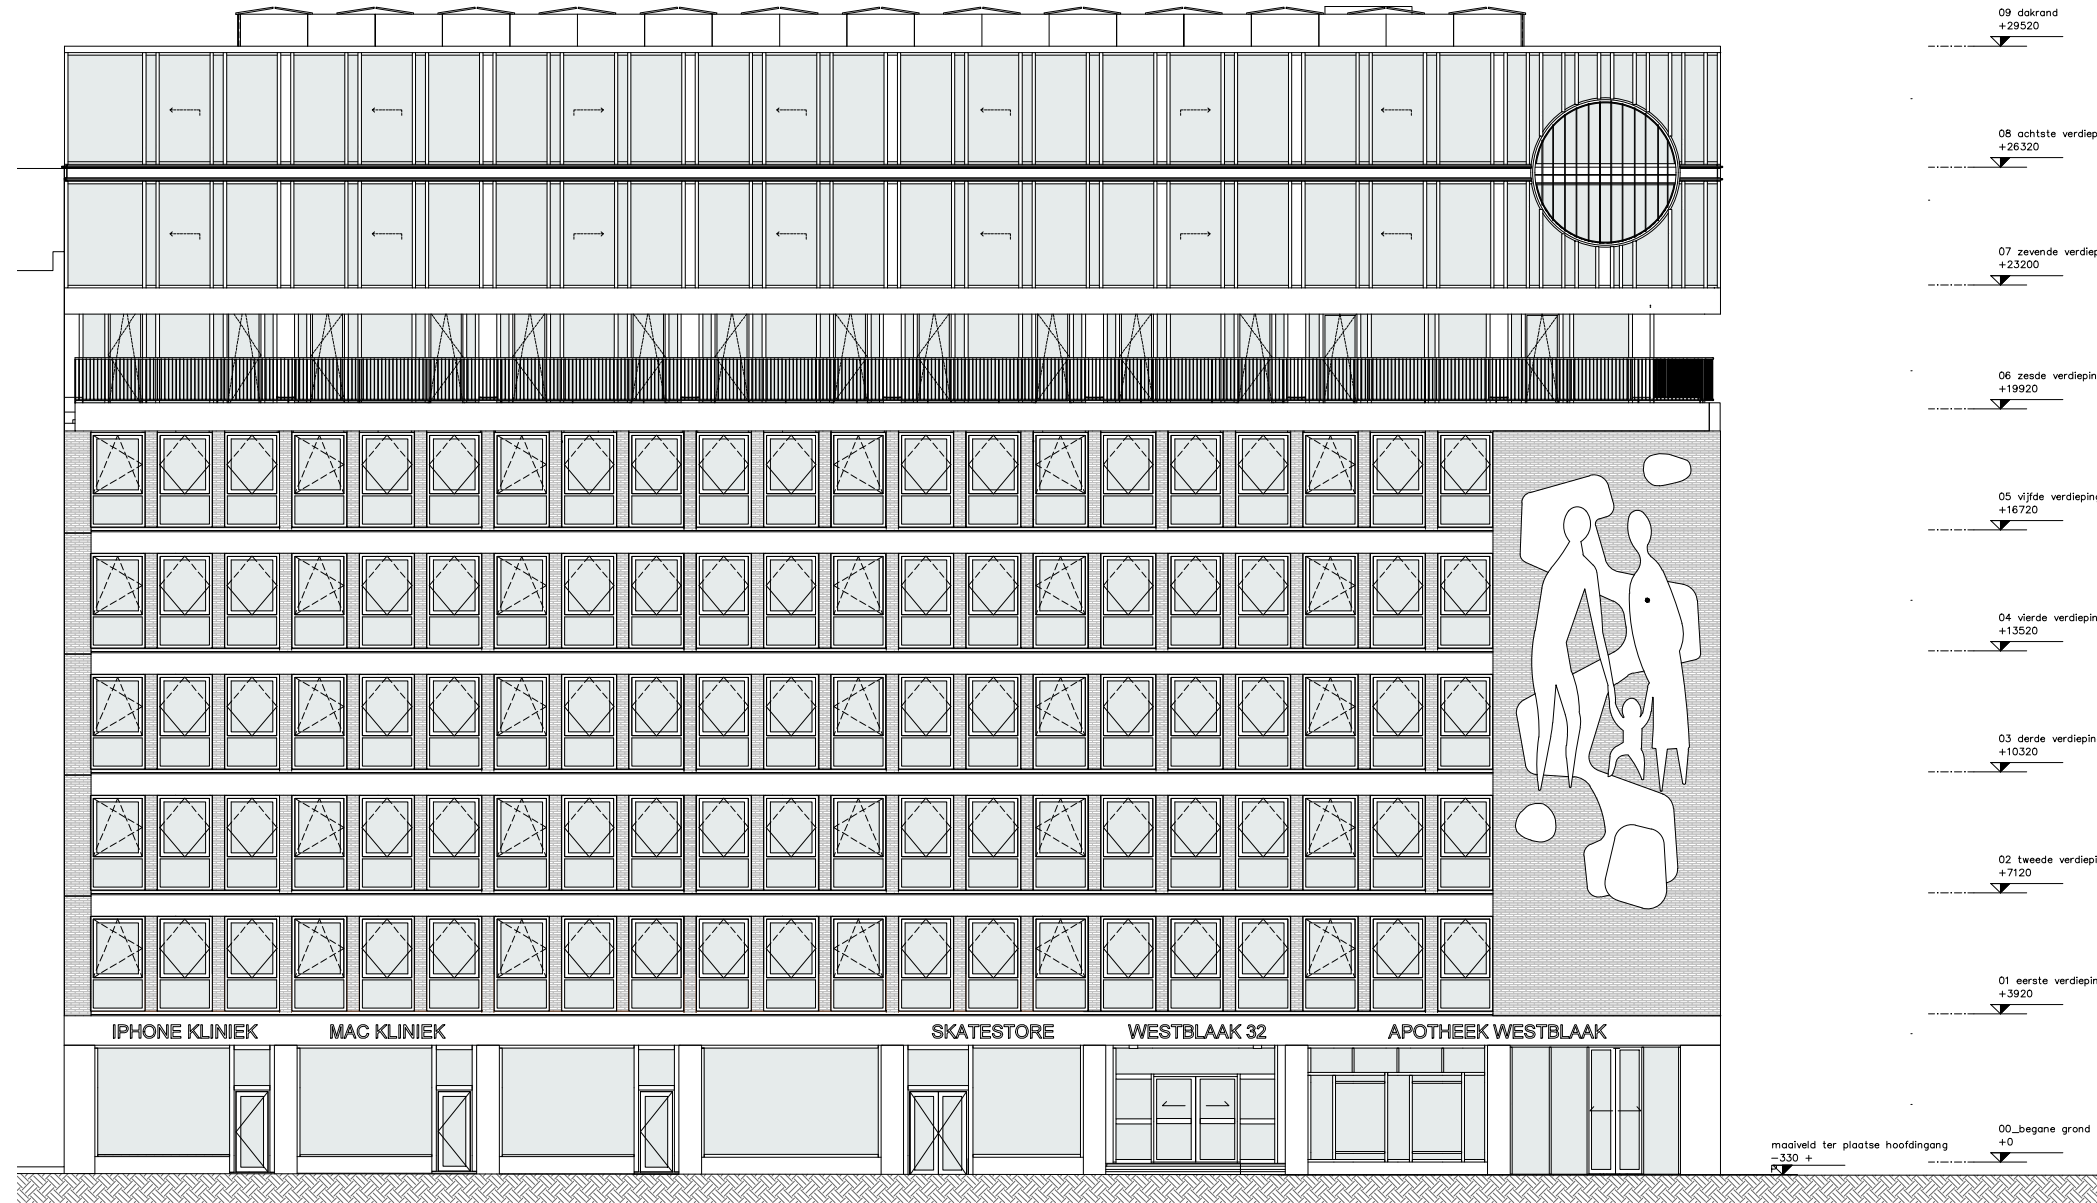

The West Blake

WESTBLAAK 24-32 | ROTTERDAM

NOORDGEVEL